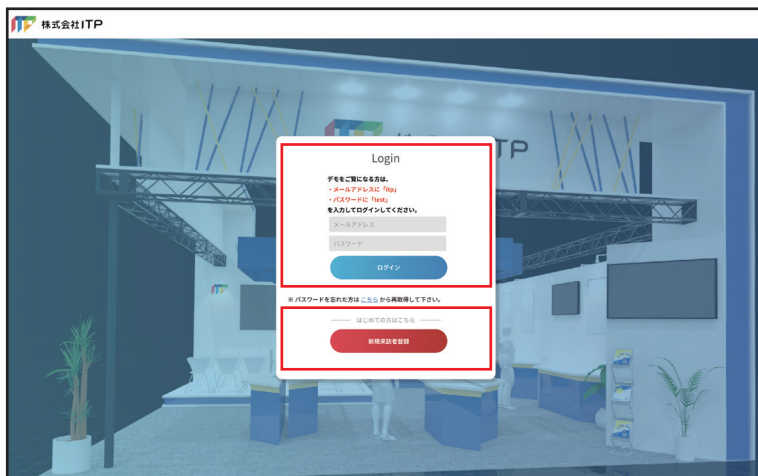

ログインと新規来訪者登録

- <https://demo.v-booth.jp/>へアクセスし、**ご入場用ID**、**パスワード**を入力してログインしてください。
- ※ご入場用ID、パスワードをお持ちでない方は下部「**新規来訪者登録**」から、必要事項を入力してご入場用ID、パスワードを発行してください。**ご入場用ID**、**パスワード**を記載した**メール**をお送りいたします。

画面の見方

初期ビューポイントへ戻る

メニュー

各種入力フォーム
(お問い合わせ / 商談希望 / アンケート / ご質問)

ビューポイント
(立ち位置を移動)

- 画面をドラッグ (スワイプ) することで視点を動かすことができます。
- ブース内を移動してパネルや動画を閲覧するには、画面の床に表示されている**ビューポイント**をクリック (タップ) します。

画面の移動

ビューポイントを
クリック (タップ) して
ビューポイントを移動

アイコンをクリック (タップ) すると
各コンテンツが閲覧できます。

ドラッグ (スワイプ) して
視点を動かす

パネルを拡大表示

外部サイトへ移動
※新しいタブが開きます

パネルを詳しく見る
※新しいタブが開きます

動画を再生