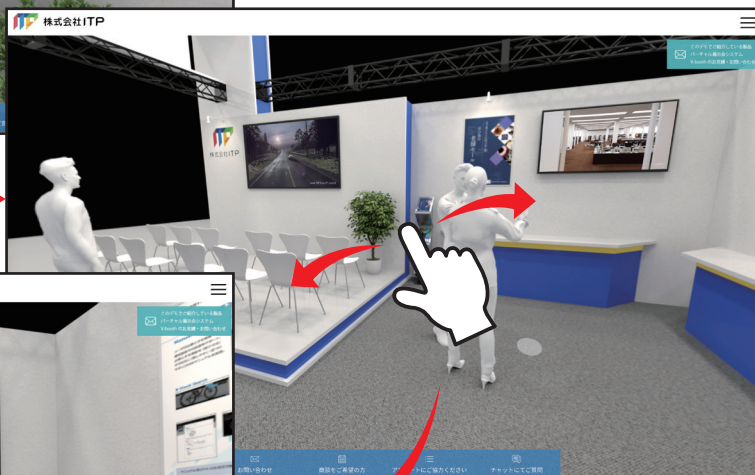

ログインと新規来訪者登録

- <https://demo.v-booth.jp/>へアクセスし、**ご入場用ID**、**パスワード**を入力してログインしてください。
- ※ご入場用ID、パスワードをお持ちでない方は下部「**新規来訪者登録**」から、必要事項を入力してご入場用ID、パスワードを発行してください。**ご入場用ID**、**パスワード**を記載した**メール**をお送りいたします。

画面の見方

初期ビューポイントへ戻る

メニュー

各種入力フォーム
(お問い合わせ / 商談希望 / アンケート / ご質問)

ビューポイント
(立ち位置を移動)

- 画面をドラッグ (スワイプ) することで視点を動かすことができます。
- ブース内を移動してパネルや動画を閲覧するには、画面の床に表示されている**ビューポイント**をクリック (タップ) します。

画面の移動

ビューポイントを
クリック (タップ) して
ビューポイントを移動

アイコンをクリック (タップ) すると
各コンテンツが閲覧できます。

ドラッグ (スワイプ) して
視点を動かす

パネルを拡大表示

外部サイトへ移動
※新しいタブが開きます

パネルを詳しく見る
※新しいタブが開きます

動画を再生