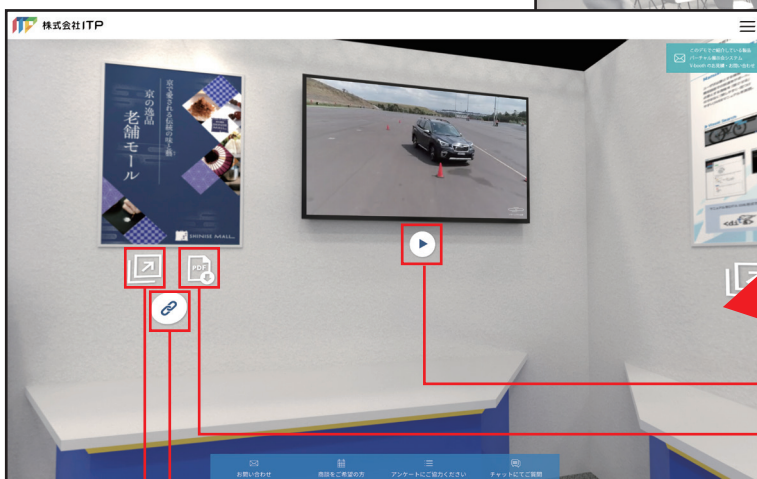

初期ビューポイントへ戻る

メニュー

各種入力フォーム
(お問い合わせ / 商談希望 / アンケート / ご質問)

ビューポイント
(立ち位置を移動)

- 画面をドラッグ (スワイプ) することで視点を動かすことができます。
- ブース内を移動してパネルや動画を閲覧するには、画面の床に表示されている**ビューポイント**をクリック (タップ) します。

画面の移動

ビューポイントを
クリック (タップ) して
ビューポイントを移動

アイコンをクリック (タップ) すると
各コンテンツが閲覧できます。

ドラッグ (スワイプ) して
視点を動かす

パネルを拡大表示

外部サイトへ移動
※新しいタブが開きます

パネルを詳しく見る
※新しいタブが開きます

動画を再生